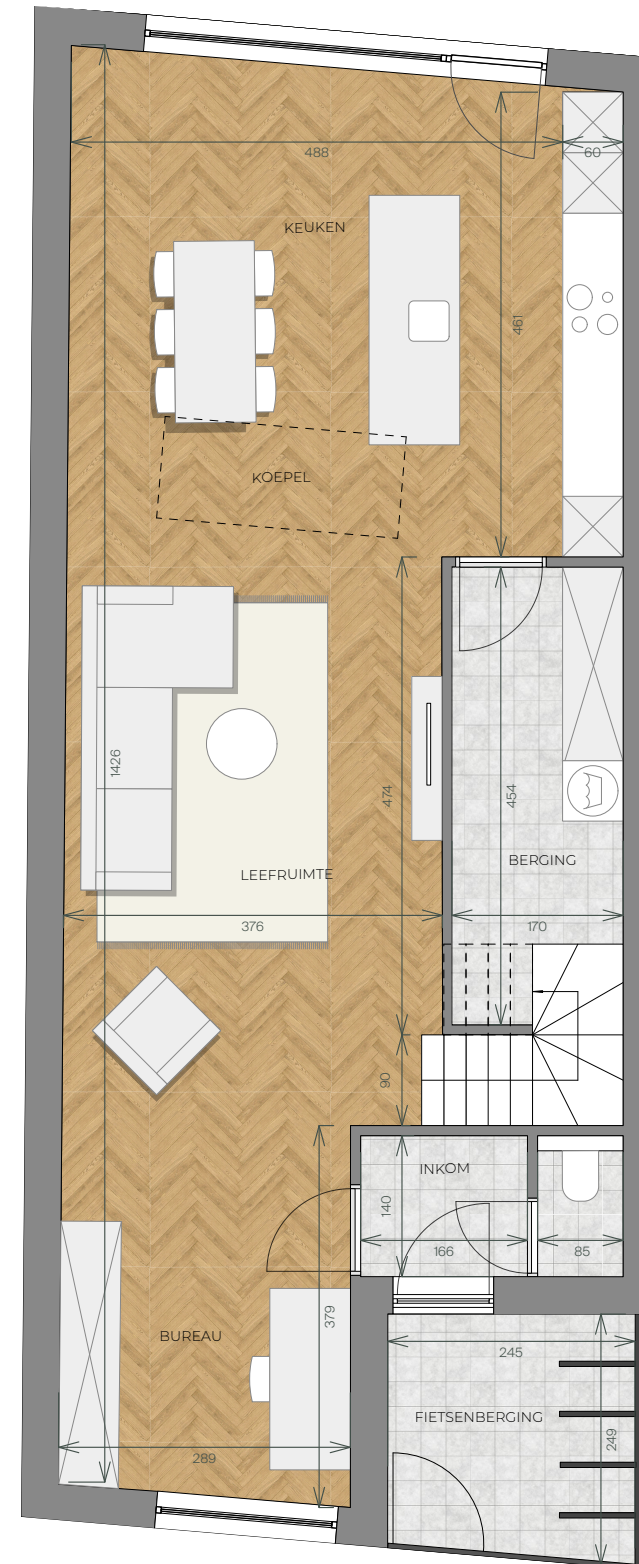

# WONING 1

bruto oppervlakte: 147 m<sup>2</sup>

## GELIJKVLOERS

## VERDIEPING 1